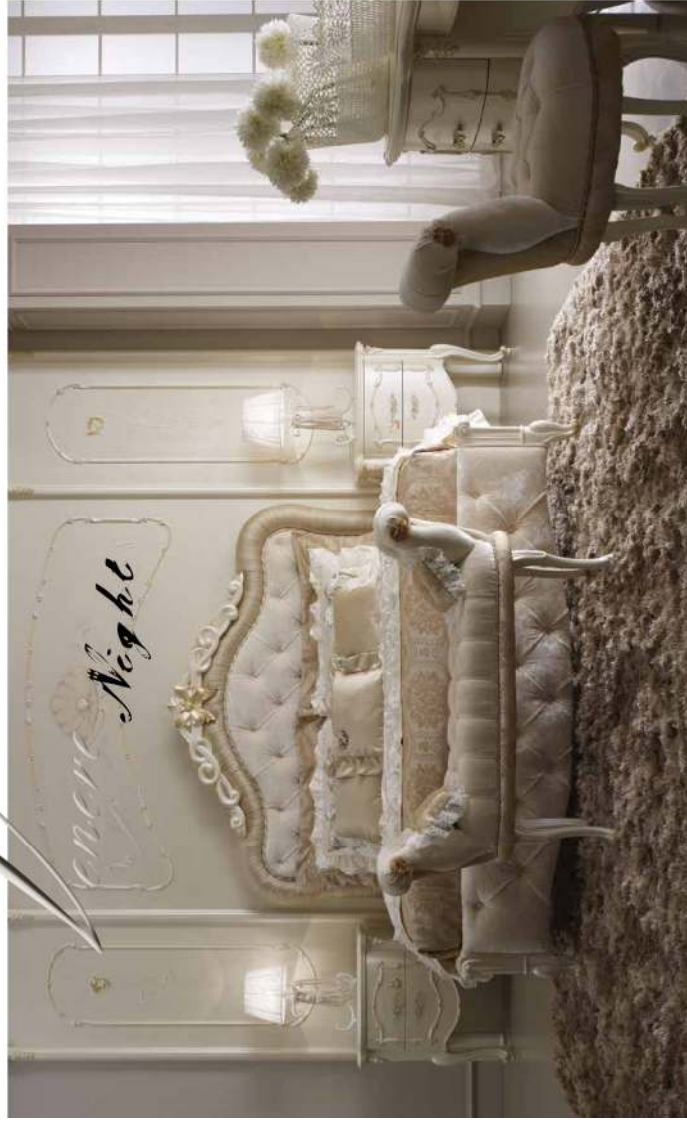

Evening Night

TESTATA E GIRELLETTO - FASCIA ABBACCIAVA DABO BRICE 05 CAPIONE VELLUTO BRICE 502
GIRELLETTO VELLUTO BRICE 502
DORTONA PIE TOLITE - SCHIENALE INTERNO E SEDUTA VELLUTO BRICE 502 DAMAGE
PIZZO 02 PER LO SCHIENALE ESTERNO E FASCIA SOTTOSEDUTA DAMAGE PIZZO 02
PER CUSCINO DI RIPORO
DORTONA SCH DAVANTI SEDUTA ED INT BRACCIOI -
VELLUTO BRICE 502 FASCIA SOTTOSEDUTA EST BRACCIOI - SCHIENALE
DIETRO - DAMAGE PIZZO 02 GAMA A TERRA - PIZZO UNITO

DANCHETTA - SEDUTA ED INTERNO BRACCIOI VELLUTO BRICE 502
ESTERNO BRACCIOI DAMAGE PIZZO 02 CUSCINO DI RIPOR-
TO DAMAGE PIZZO 02
COPERTA DAMAGE PIZZO 02
CUSCINO RETTANGOLO GRANDE DABO AVORO
CUSCINO QUADRATO DABO BRICE 05