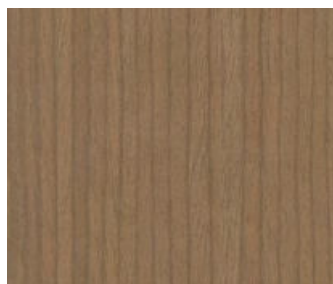

LUIGI VOLPI

CAMPIONARIO LEGNI E LACCATURE / WOOD AND LACQUERED SAMPLES

FINITURE LEGNO / WOOD FINISHES

Canaletto Chiaro lucido / glossy **EB14**
opaco / matt **EP14**

Canaletto Fumo lucido / glossy **EB15**
opaco / matt **EP15**

Canaletto Nero lucido / glossy **EB16**
opaco / matt **EP16**

Canaletto Argilla lucido / glossy **EB19**
opaco / matt **EP19**

Mirto Crema lucido / glossy **EB11**
opaco / matt **EP11**

Mirto Fumo lucido / glossy **EB12**
opaco / matt **EP12**