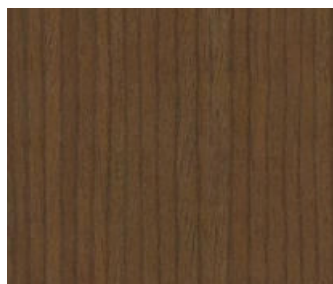

LUIGI VOLPI

CAMPIONARIO LEGNI E LACCATURE / WOOD AND LACQUERED SAMPLES

FINITURE LEGNO / WOOD FINISHES

Canaletto Chiaro lucido / glossy **EB14**
opaco / matt **EP14**

Canaletto Fumo lucido / glossy **EB15**
opaco / matt **EP15**

Canaletto Nero lucido / glossy **EB16**
opaco / matt **EP16**

Canaletto Argilla lucido / glossy **EB19**
opaco / matt **EP19**

Mirto Crema lucido / glossy **EB11**
opaco / matt **EP11**

Mirto Fumo lucido / glossy **EB12**
opaco / matt **EP12**