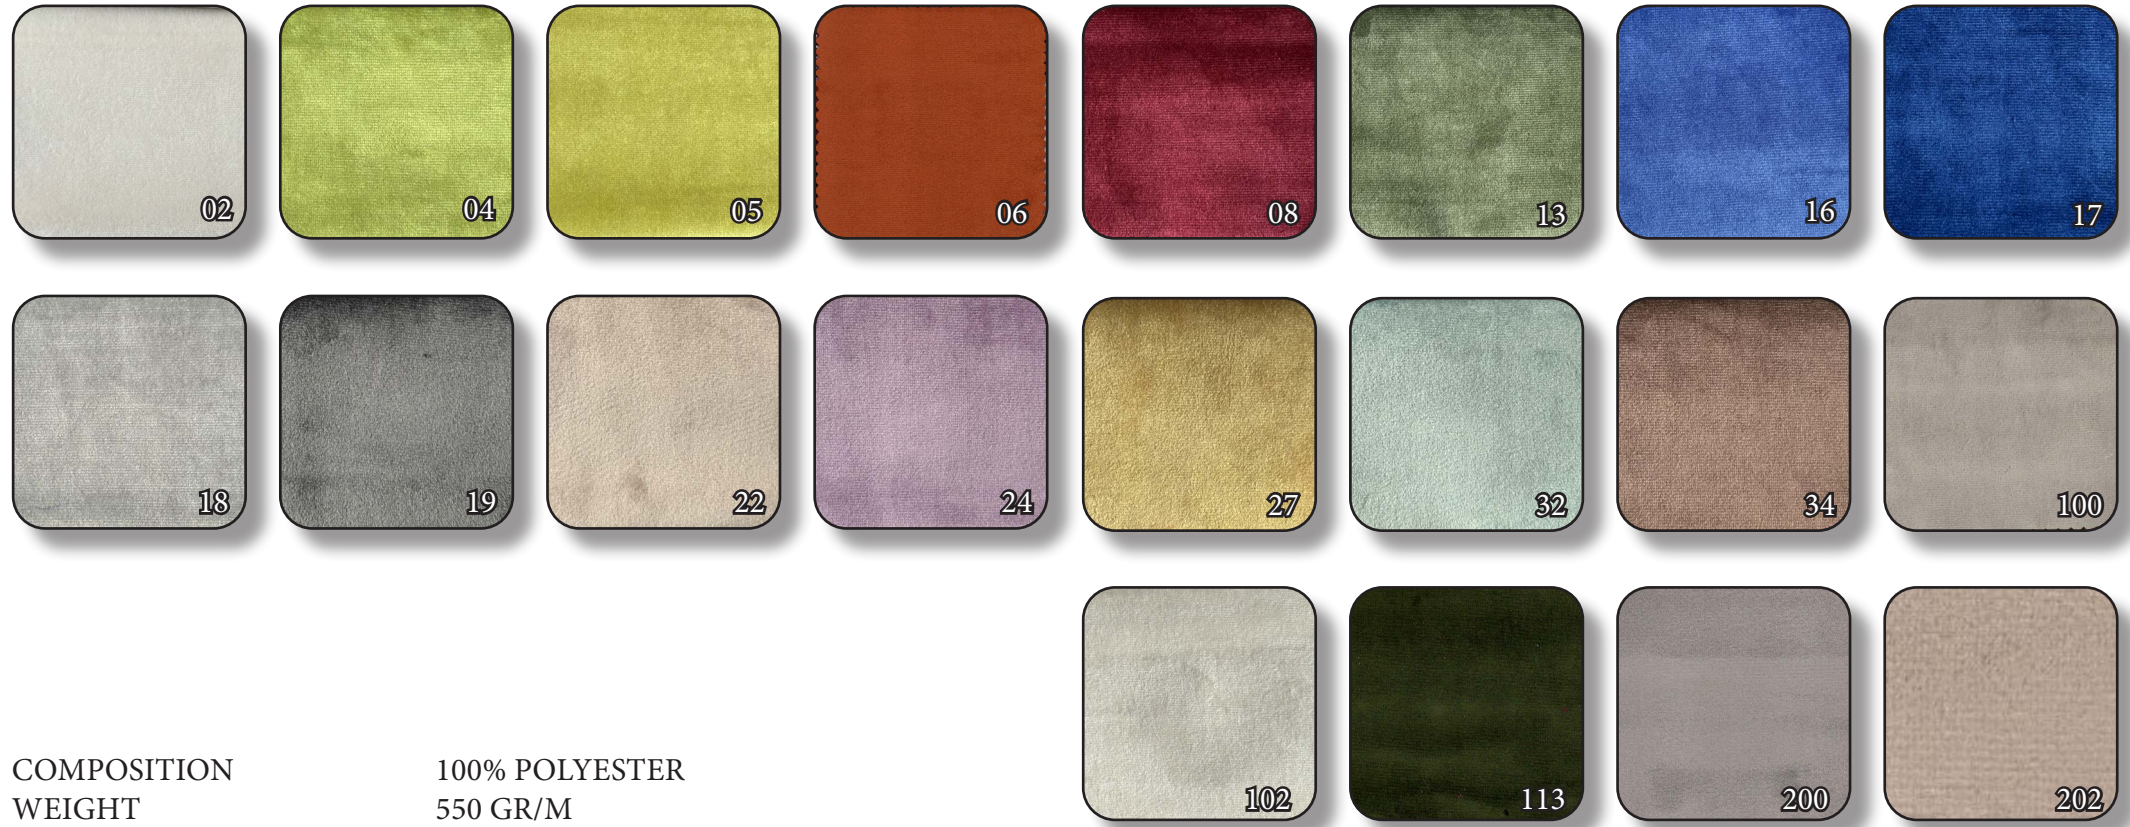

EXTRA

AA6681	pag. 39
AA681	pag. 40
AA734	pag. 41
AVIGNON	pag. 42
CLAIRE	pag. 43

INFO

FABRIC COMPOSITION	pag. 44
CARE	pag. 44

STANDARD

LOVELY Cat. STANDARD

COMPOSITION
WEIGHT
MARTINDALE
PILLING
CARE

100% POLYESTER
550 GR/M
60.000
5